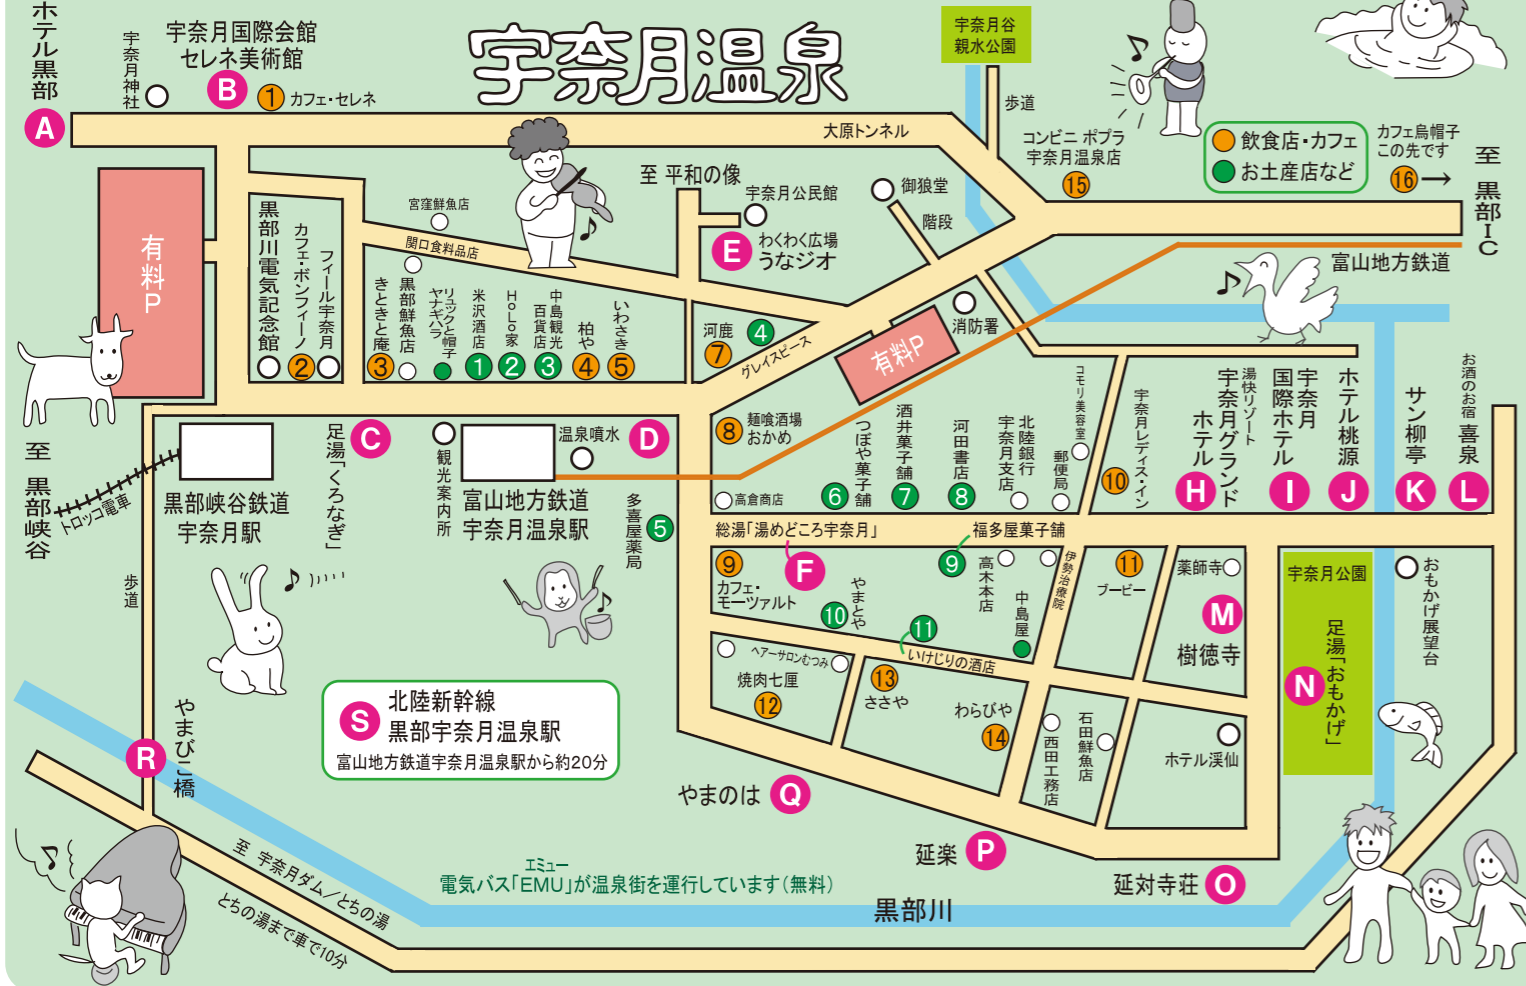

湯の街ふれあい音楽祭モーツァルト@宇奈月 コンサートガイド

街角でのコンサートは無料で楽しめいただけます。なお都合により、演奏会場や時間に変更が生じる場合があります。

9月14日(土)

演奏開始時間の目安です  
各出演者の演奏時間は20~30分

13:00~	セレネ1Fロビー	B	瀬音の会 代表 金山雅一穂 (箏)
13:00~	サン柳亭	K	オカリナ ほっほの会
13:30~	ホテル黒部	A	野ばらの会 (コーラス・独唱)
13:30~	樹徳寺	M	アンサンブル"Figaro" (木管五重奏)
13:30~	北陸新幹線 黒部宇奈月温泉駅	S	黒部マンドリンアンサンブル
14:00~	セレネ1Fロビー	B	アンサンブル Andante (男声・女声・フルート・ピアノ)
14:00~	わくわく広場 うなジオ	E	アンサンブル・パレット (リコーダー)
14:00~	湯快リゾート 宇奈月グランドホテル	H	和田恵理子、芝内あかね、 仲松真里奈 (ヴァイオリン・チェロ・ピアノ)
14:30~	足湯「くろなぎ」	C	ピカ子☆フェアーリ (鍵盤ハーモニカ) 雨天会場 温泉噴水広場(テント) D
14:30~	湯めどころ宇奈月	F	Öden-Solisten エーデン ソリスト (木管八重奏)
15:00~ 18:00	セレネ4F大ホール 1000円	B	オペラ「コシ・ファン・トゥツェ」 ハイライト公演
15:00~	セレネ1Fロビー	B	和田恵理子、芝内あかね、 仲松真里奈 (ヴァイオリン・チェロ・ピアノ)
15:00~	湯快リゾート 宇奈月グランドホテル	H	アンサンブル"Figaro" (木管五重奏)
15:00~	樹徳寺	M	おとなるアンサンブル (弦楽五重奏)
15:30~	延楽	P	黒部マンドリンアンサンブル

9月14日(土)

演奏開始時間の目安です  
各出演者の演奏時間は20~30分

15:30~	セレネ2Fギャラリー	B	ピカ子☆フェアーリ (鍵盤ハーモニカ・ピアノ)
15:30~	湯めどころ宇奈月	F	青春を忘れられない大人達 feat. JUNPEI (ホルン・弦楽五重奏)
16:00~	湯快リゾート 宇奈月グランドホテル	H	増井恵梨 (ピアノ)
16:00~	やまのは	Q	アンサンブル・パレット (リコーダー)
16:30~	湯めどころ宇奈月	F	おとなるアンサンブル (弦楽五重奏)
19:00~	セレネ内 3000円(限定80席)	B	古澤 巖ヴァイオリンソロ ~モーツァルトとぼくと~